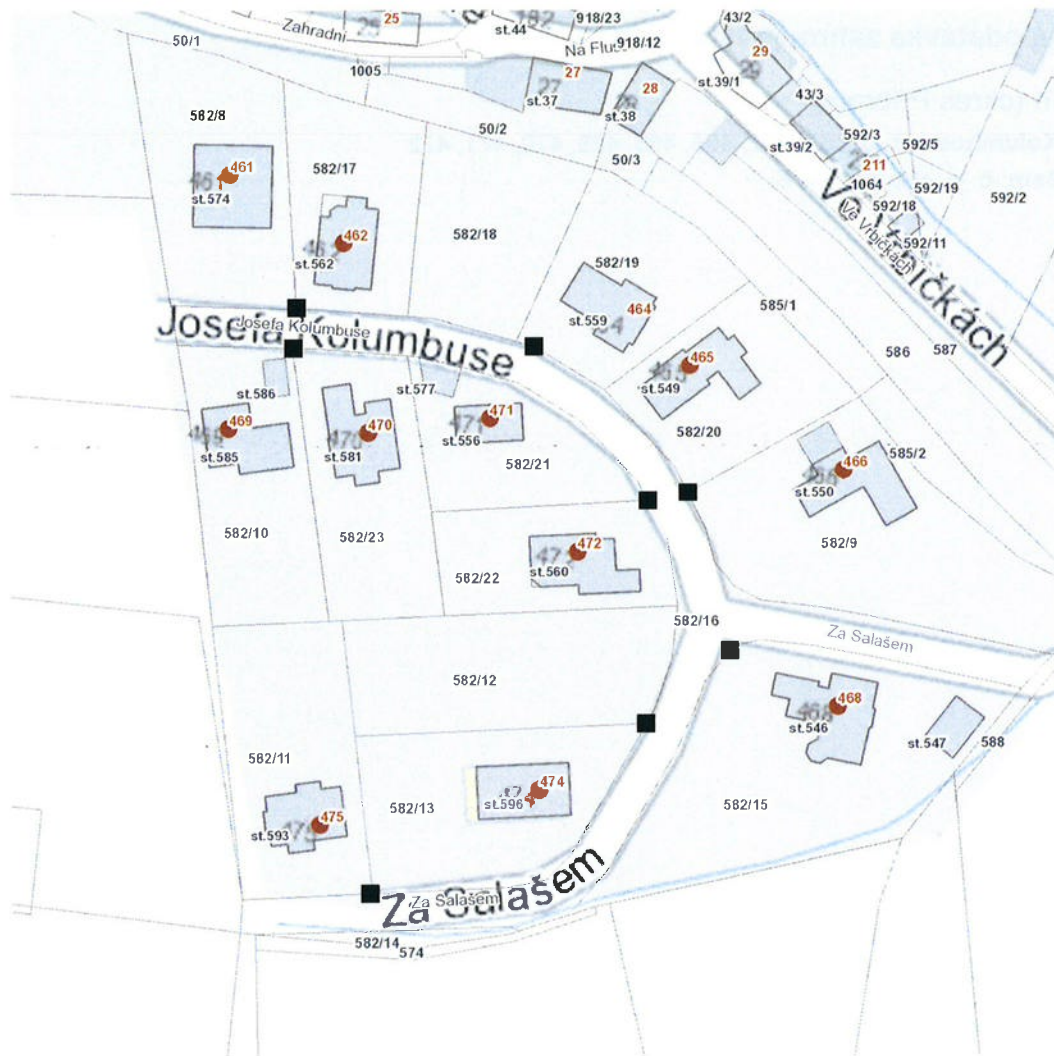

Plánovaná odstávka zahrnuje tyto lokality:**Nový Knín (okres Příbram)**

Josefa Kolumbuse: č. p. 461, 462, 465, 466, 469, 470, 471, 472

Za Salašem: č. p. 468, 474, 475

UPOZORNĚNÍ

Dotčené zařízení distribuční soustavy je nutné i v době odstávky považovat za zařízení pod napětím, a proto vás žádáme o dodržení všech zásad bezpečnosti a provedení opatření potřebných k zamezení případných škod na zdraví a majetku. | Provozovatelé výroben elektřiny jsou povinni zajistit přerušeni dodávky elektřiny z výroby do vypnutého úseku distribuční soustavy.

dne 21. 4. 2023 od 8:00 do 12:00 hodin**Orientační mapový podklad odstávkou dotčených lokalit****VYSVĚTLIVKY**

- – adresy dotčené odstávkou elektřiny
- – místa připojení k elektrické síti dotčená odstávkou